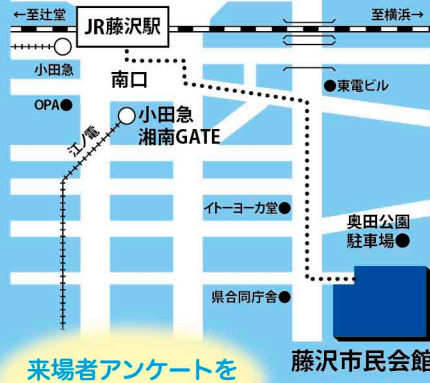

各会場のスタンプ(4つ)を集めて、
素敵な賞品を当てよう!!

スタンプラリー

抽選会場 市民会館前周辺通路
第2会場/湘南事業者ビジネス交流フェア エリア内
※各日ともに、お一人様1回限りとさせていただきます。

- スタンプラリー① 多目的広場
- スタンプラリー② 第1展示集会ホール
- スタンプラリー③ 市民会館前広場
- スタンプラリー④ 第2展示集会ホール

爽やか市場
各種展示
販売ゾーン

工業・情報・
住宅機器
展示ゾーン

各種展示販売・
イベントゾーン

技能者製品等
展示販売ゾーン
※5月28日(土)のみ
開催

スタンプラリー
確認印

会場までのアクセス

JR東海道本線 藤沢駅南口
小田急江ノ島線 藤沢駅
江ノ島電鉄 藤沢駅
下車徒歩約10分

※市民会館には駐車場はございません。
公共交通機関か、奥田公園駐車場(有料)を
ご利用ください。

来場者アンケートを
実施しています。

藤沢市民会館

うきうき湘南!! ふじさわ産業フェスタ 第20回

2022

5月28日(土) 10:00~17:00

5月29日(日) 10:00~16:00

新型コロナウイルスの感染状況等により、内容の変更や
開催中止になる場合がありますので、予めご了承ください。

会場 藤沢市民会館周辺
(藤沢市鶴沼東8-1)

藤沢市民会館 大ホール ※入場制限あり

ふじさわギターフェスティバル 入場無料
(協力: (株)新堀ギターアカデミー)
5月28日(土) 13:00~、14:30~ ※2回公演
新堀ギターによるギターのアニメソングライブ等