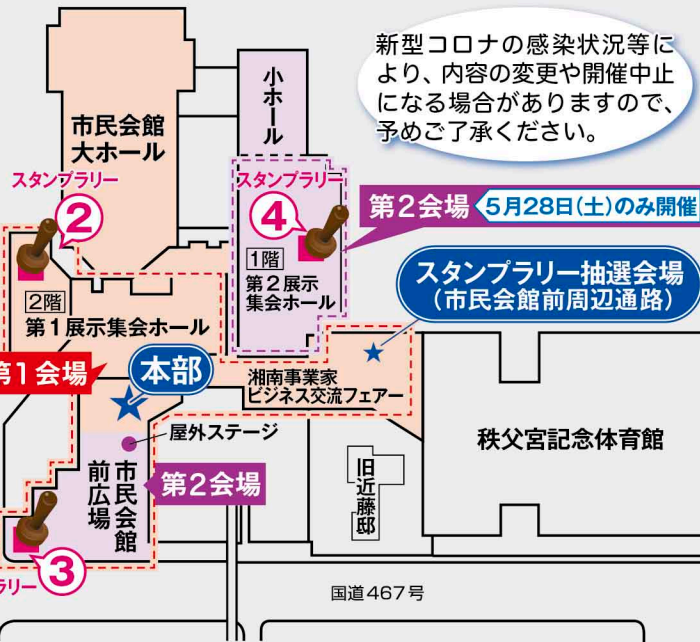

各会場のスタンプ(4つ)を集めて、
素敵な賞品を当てよう!!

スタンプラリー

抽選会場 市民会館前周辺通路
第2会場/湘南事業者ビジネス交流フェア エリア内
※各日ともに、お一人様1回限りとさせていただきます。

- スタンプラリー① 多目的広場
- スタンプラリー② 第1展示集会ホール
- スタンプラリー③ 市民会館前広場
- スタンプラリー④ 第2展示集会ホール

爽やか市場
各種展示
販売ゾーン

工業・情報・
住宅機器
展示ゾーン

屋外ステージ

5月28日(土)・29日(日)
フラダンス・ミニコンサート等

藤沢市民会館 小ホール ※入場制限あり

eスポーツを楽しもう! 入場無料
5月28日(土) 14:00~
eスポーツ対談・ぷよぷよ体験会等
フェスタステージ SHOW 入場無料
5月29日(日) 13:00~
ダンスやバンド等によるステージショー

奥田公園 LTO LEADS TO THE OCEAN 海につづくプロジェクト LTO清掃活動
詳細はコチラ

湘南ベルマーレ LTO清掃活動 (藤沢ベルフェス)
5月28日(土) 13:00~14:30 頃(予定)
海ゴミについて一緒に学ぼう! 抽選で選手サイン入り景品をプレゼント!
「海にゴミは行かせない!」を合言葉にぜひご参加を!

藤沢市民会館第1展示集会ホール ロビー

SDGsとマイナンバーカード申請コーナー
※本人確認書類とマイナンバー通知カードが必要です。

同時開催 SDGsマルシェ

5月28日(土) 10:00~16:00
主催:SDGsマルシェ実行委員会

お住まい (市・町・村) _____

市 町 村

受付

第1展示集会ホール	第2展示集会ホール	大ホール	小ホール
-----------	-----------	------	------

新型コロナ対策のため、藤沢市民会館ガイドラインに基づき、入場確認を行います。

第1会場

藤沢市民会館:第1展示集会ホール

工業・情報・住宅機器ゾーン